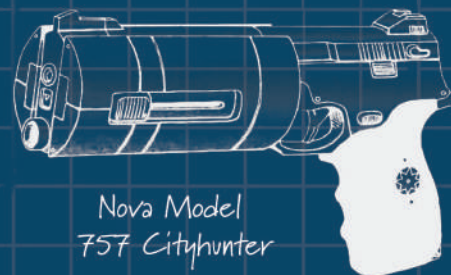

► MITRAILLEUSE À FLÉCHETTES MALORIAN ARMS

Prix: 5 000 ED (Luxueux)

En 2020, Malorian Arms a écrasé la concurrence en la coiffant au poteau avec sa mitrailleuse à fléchettes,

un pistolet-mitrailleur partiellement bullpup qui tire des fléchettes et utilise un système de culasse rotative. Lorsqu'elle projette ses fléchettes sans douille spécialement conçues pour elle, cette arme transperce les protections corporelles modernes.

La mitrailleuse à fléchettes Malorian Arms est un pistolet-mitrailleur exotique d'excellente qualité possédant un chargeur de 25 munitions, une liaison smartgun et tir automatique (4). L'arme n'est compatible qu'avec des munitions perforantes spécifiquement conçues pour ce modèle qui perforent les armures de 4 au lieu de 1. Les munitions coûtent le même prix que les munitions perforantes standard, mais ne sont pas compatibles avec d'autres modèles d'armes.

► MILITECH CRUSHER

Prix: 500 ED (Onéreux)

Ce fusil à pompe de la taille d'un pistolet a été développé pendant le deuxième conflit d'Amérique centrale pour le combat rapproché et les opérations de nettoyage en milieu clos. Depuis, la silhouette élancée du Crusher et son chargeur ont acquis le statut d'icônes chez les amateurs d'armes à feu, et ces reliques ne sont pas près de devenir ringardes du jour au lendemain.

Nova Model
757 Cityhunter

Fusil à verrou pneumatique
de Nomade

Les armes ne sont pas à l'échelle

► PISTOLET-MITRAILLEUR ARS-5 DE MUSTANG ARMS

Prix : 1 000 ED (Très onéreux)

En 2020, l'ARS-5 était le nouveau flingue à la mode chez les jeunes corpos, on le retrouvait également chez les forces de l'ordre et les armées corporatistes. De nos jours, les jeunes corpos d'hier les ont troqués contre de nouvelles plateformes d'armement plus clinquantes, et les modèles ARS-5 d'origine sont passés entre des mains plus jeunes qui n'ont pas peur de se salir. Il est temps de fabriquer la relève !