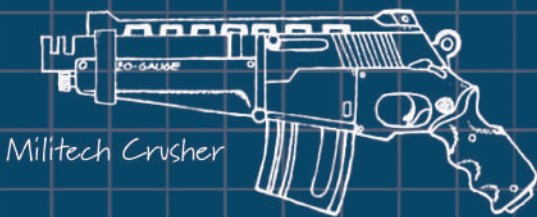

DONNÉES

De nombreuses armes d'Arasaka traînent dans les recoins de Night City, vestiges de la 4^e Guerre corporatiste.

DONNÉES

Qui est ce mystérieux Netrunner appelé Père N.O.É.L. ?

Pour être honnêtes, nous l'ignorons. Selon Brain, le propriétaire du Court-circuit, le Père N.O.É.L. se présente systématiquement le 24 décembre pour télécharger un fichier bourré de projets secrets corporatistes sur la Bibliothèque, l'architecture NET du bar dédié au partage d'informations, puis s'éclipse sans un mot.

LE NOËL DES PUNKS À FLINGUES

Magnum Opus
Hellbringer

Militech
Crusher

Mitrailleuse à fléchettes
Malorian Arms

Les armes ne sont pas à l'échelle

RIPALLEZ, FABRIQUEZ ET SEMEZ LA GAÏTÉ !

DONNÉES

Dans l'ancien temps, le Hellbringer était aussi appelé le calibre 666.

DONNÉES

Les modèles modernisés du Crusher sortent régulièrement. Il s'agit de l'édition de 2020.

► MAGNUM OPUS HELLBRINGER

Prix: 1 000 ED (Très onéreux)

Un revolver à double action massif dont le barillet robuste en alliage d'acier et de titane ne contient que trois balles, chacune à même d'abattre un être humain. On actionne le mécanisme d'ouverture de ce revolver basculant en appuyant sur un bouton-poussoir au niveau du pouce.