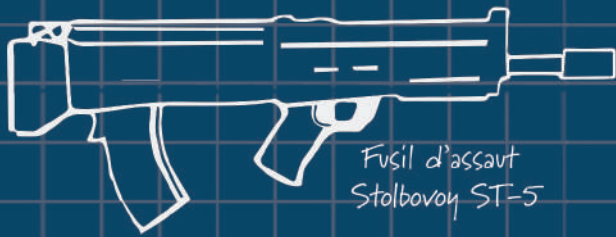

LE NOËL DES PUNKS À FLINGUES

Fusil d'assaut
Stalbovoy ST-5